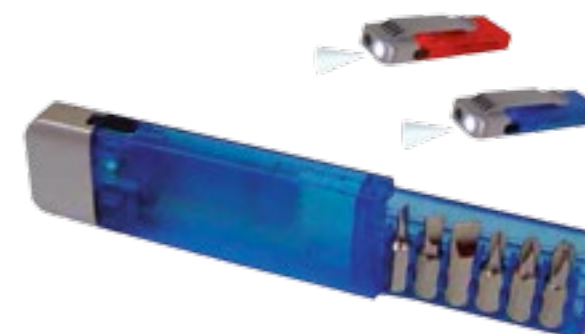

Mini Kit ferramenta COMPACT na cor prata com 6 chaves de fenda e lanterna.

LANTERNA RECARREGÁVEL ECO

CN73

Lanterna recarregável ponto, acionada por dínamo, não usa pilhas!

COMPACT TWO

CN905

Kit de Ferramenta COMPACT TWO em resina color 6 chaves de fenda e lanterna.