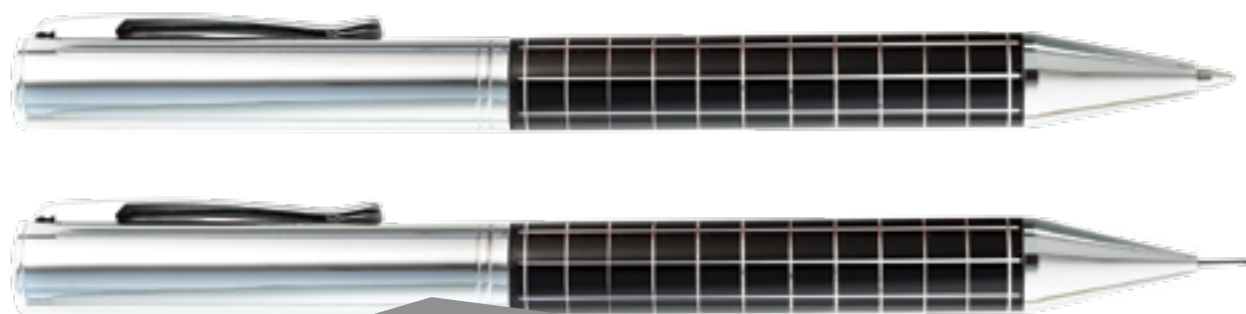

CONJUNTO CANETA E LAPISEIRA MUNDI

CN195490

Conjunto caneta e lapiseira esfero em aço com detalhes em relevo, acompanha estojo luxo para presente.

NEW!

CANETA MUNDI

CN25879

Caneta esfero em aço detalhes em relevo e escrita suave. Disponível nas cores grafite, azul, prata, vermelho e preto.