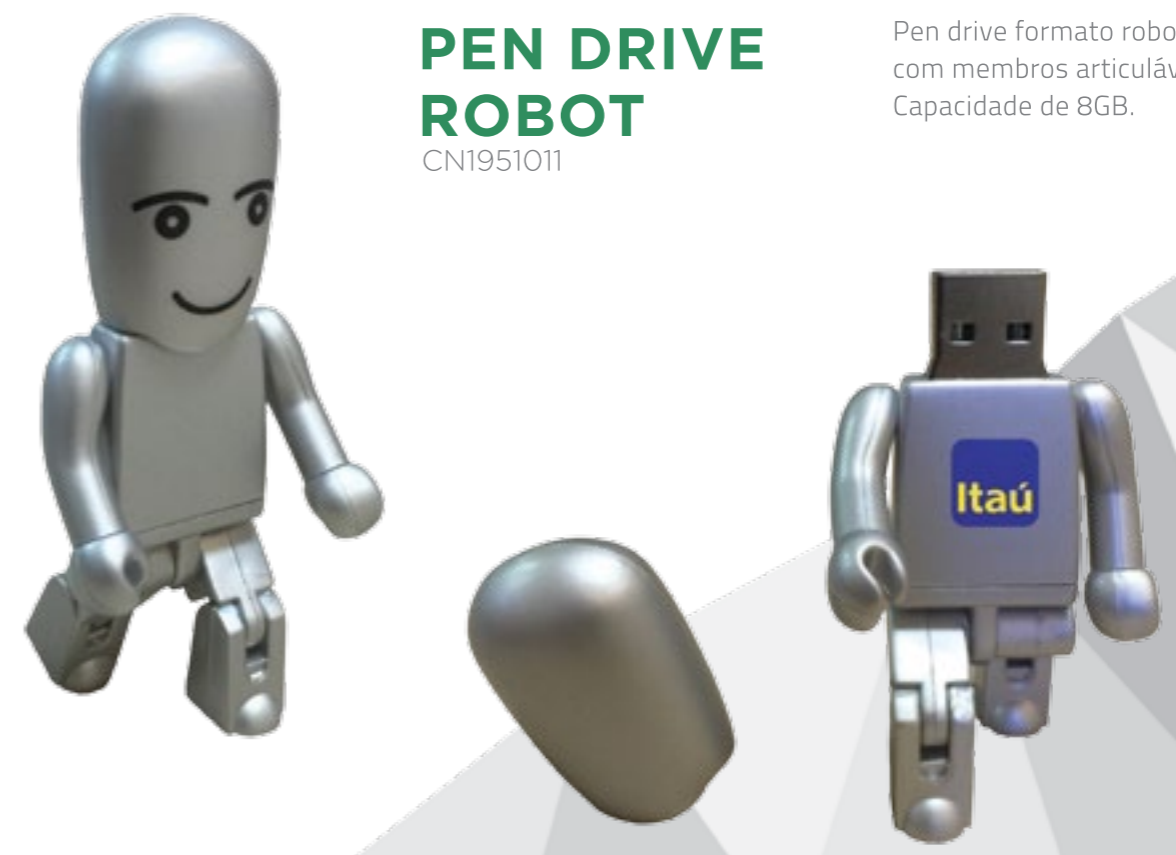

PEN DRIVE ROBOT

CN1951011

Pen drive formato robot com membros articuláveis. Capacidade de 8GB.