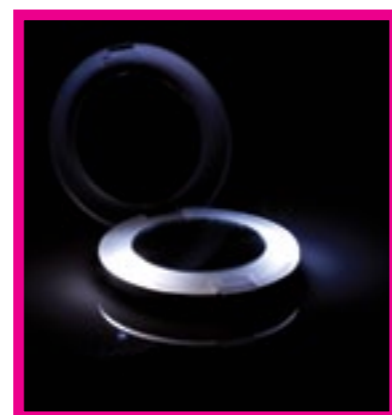

ESCOVA LULY

CN979

Estojo com espelho e escova, modelo Luly.

ESPELHO DE BOLSA COM LUZ

CN21308

Leve na sua bolsa esse compacto espelho com luz. Modelo redondo.

KIT NATURE BEAUTY

CN30