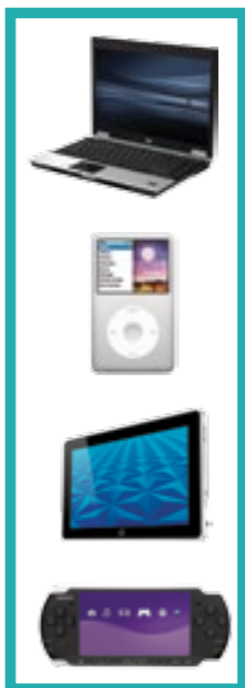

MINI CAIXA DE SOM EXPAND CN987

Ouçá suas músicas com qualidade! Portátil, ideal para iPod's, MP3, MP4 e computadores.